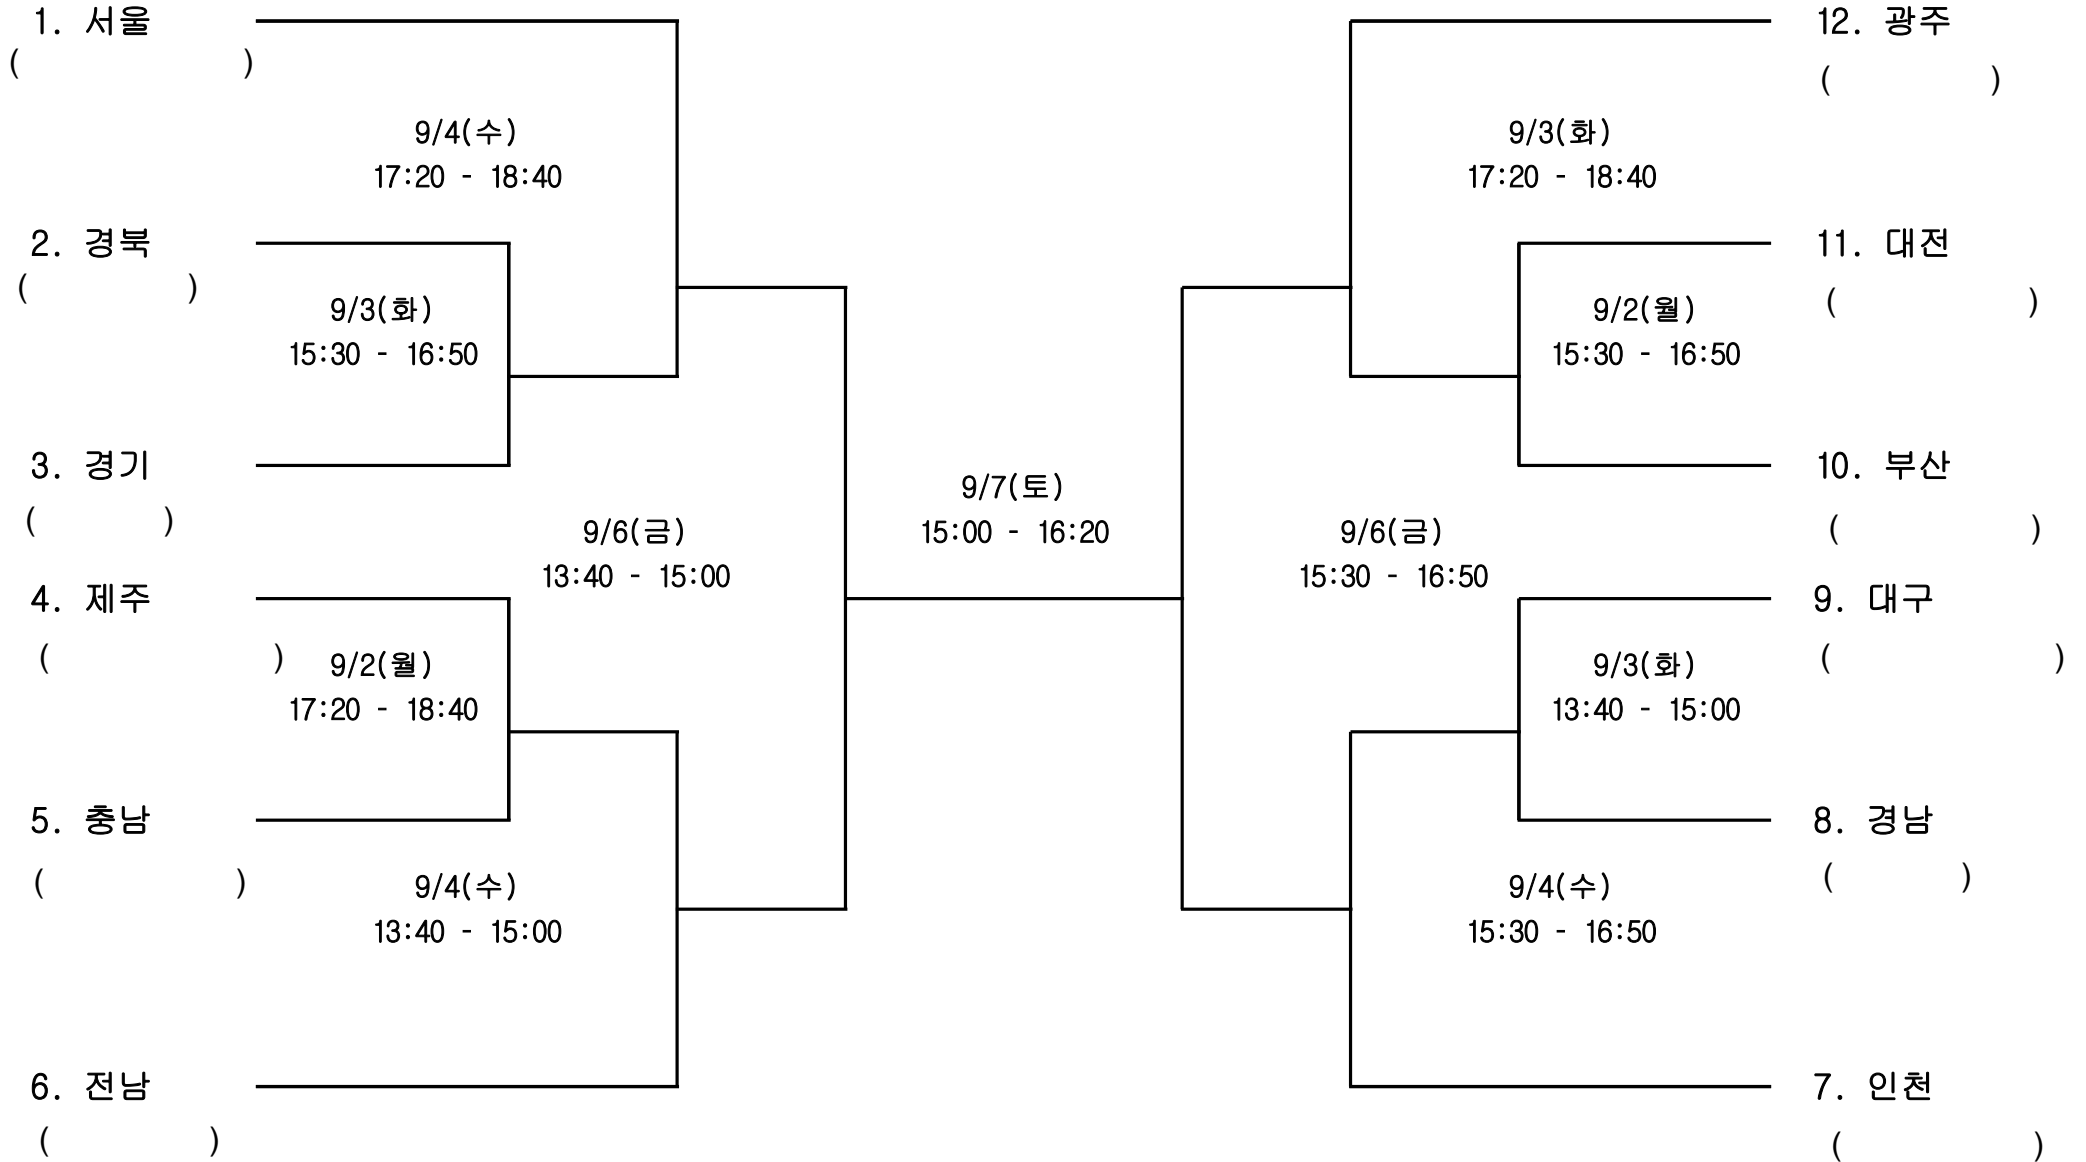

# 남자 일반부

경기장: 아산 학선하키경기장

# 여 자 일 반 부

경기장: 아산 학선하키경기장